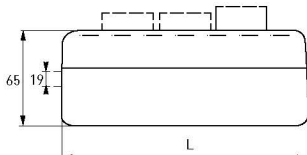

ТЕХНИЧЕСКИЕ ХАРАКТЕРИСТИКИ

Габаритные и установочные размеры

Наименование	Размеры, мм
	L
КП 101 EKF PROxima	77
КП 102 EKF PROxima	112
КП 103 EKF PROxima	152
КП 104 EKF PROxima	192
КП 105 EKF PROxima	232
КП 106 EKF PROxima	272