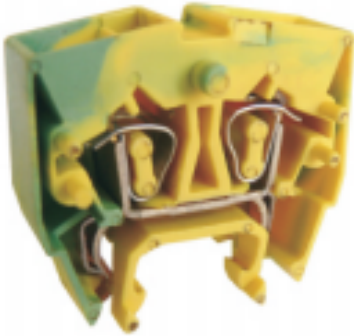

Spring-cage connection terminal block UJ-  
E spring-cage-  
UJ5-2.5WM/2 × 2JDE-421352

## Product parameter

Parameter	Data
Rated cross section(mm <sup>2</sup> )	2.5
Rated voltage(V)	/
Rated current(A)	/