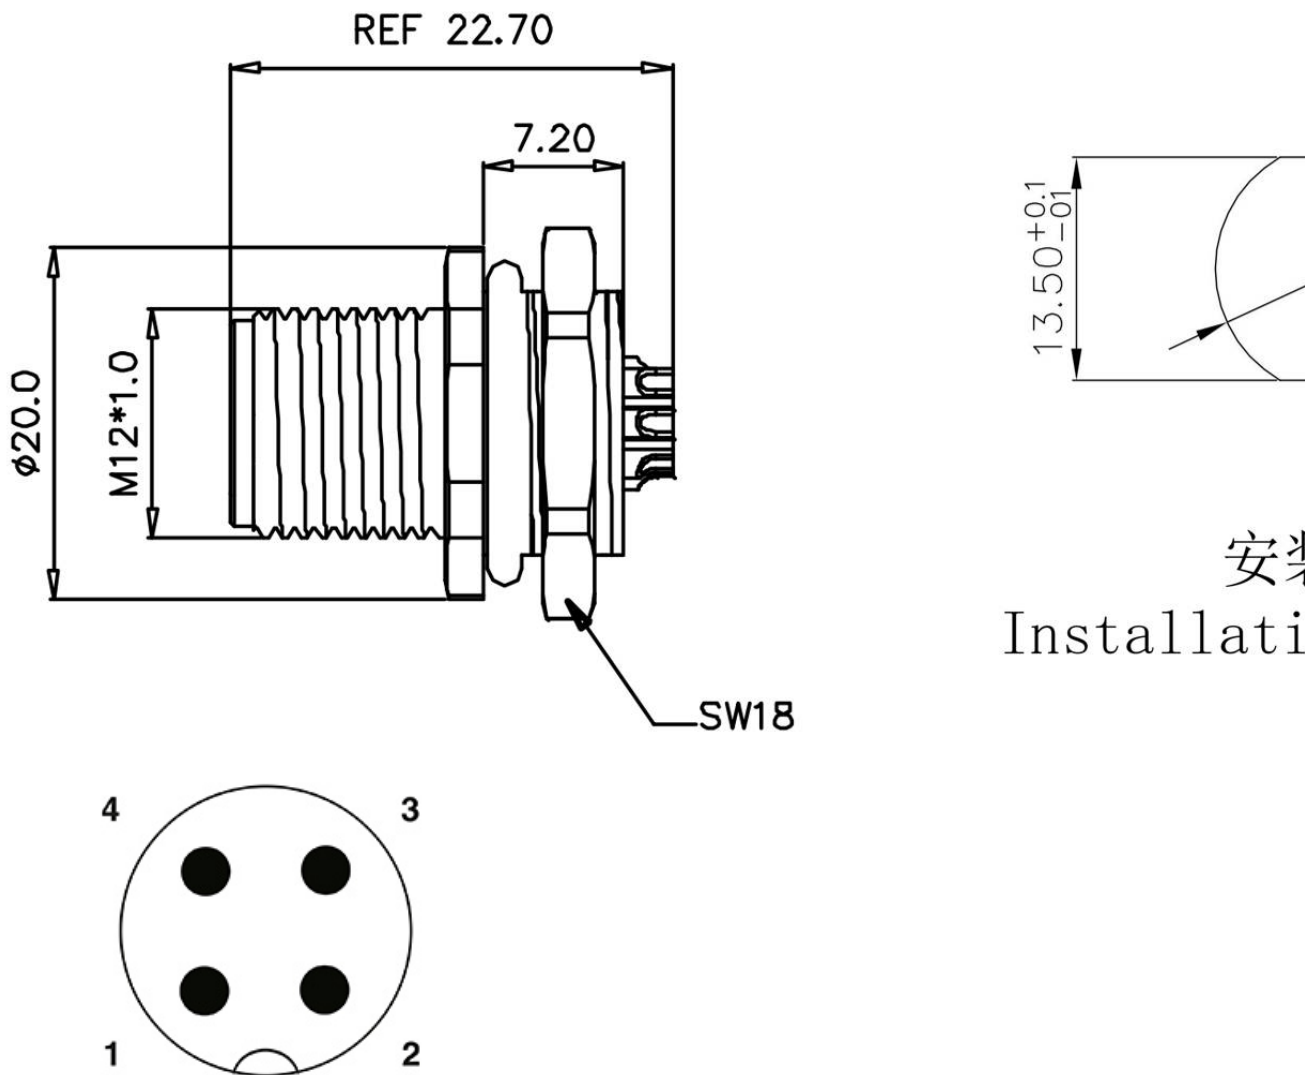

Category: 面板式连接器/Plug-in terminal-plug

Product name: 面板连接器M12A04C-MPSFHUS

Product Description: A coding, 4芯面板式不带线焊杯式针式连接器 锁板螺母PG9, 板前安装

Product Picture

安装
Installati

基本信息 /Basic Information

产品型号 SUPU ID	M12A04C-MPSFHUS
接口螺纹规格 Thread type	M12

类别 Category	针式
产品位数 Number of positions	4
接口编码类型 Coding	A-Coding
防护等级 Degree of protection	IP67
安装方式 Mounting type	板前安装
连接方式 Connection method	焊杯式
机械寿命 Mounting cycle	≥100
参照标准 Standards	IEC61076-2-101