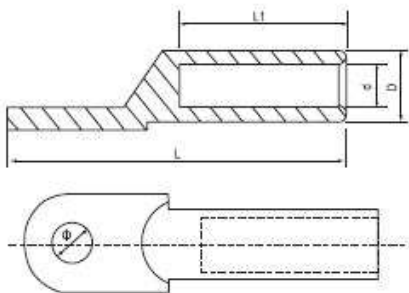

Наконечники силовые алюминиевые луженые ТА

Материал
Корпус наконечника: алюминий

Артикул	Размеры (мм)				
	φ	D	d	L	L1
100251	8,5	9	6	68	28
100252	8,5	10	6	70	30
100253	8,5	12	7	75	34
100254	10,5	14	8,5	85	38
100255	10,5	16	9,8	90	40
100256	12,5	18	11,5	102	48
100257	12,5	21	13,5	112	51
100258	14,5	23	15	120	53
100259	14,5	25	16,5	126	56
100260	16,5	27	18,5	133	58
100261	16,5	30	21	140	60
100262	21	34	24	160	65
100263	21	38	26	170	70
100264	21	47	29	190	75
100265	21	54	35	220	85