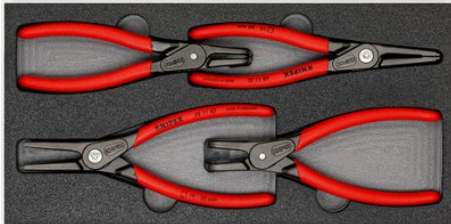

Информация о продукции

00 20 01 V09

Набор клещей

во вкладыше из поропласта

- набор из четырёх прецизионных щипцов для стопорных колец во вкладыше из поропласта
- Ложементы из поропласта для верстака и автомастерской для лучшего обзора при хранении инструментов
- ячейки повторяют формы размещаемых инструментов
- Размеры поропластового ложемент (Д x Ш x В) 335 x 165 x 33 мм
- ложемент из пеноматериала с закрытыми порами, двухцветный

назначения

Номер артикула	00 20 01 V09
EAN	4003773073291
Масса	820 g
Размеры	175 x 40 mm
REACH	не содержит SVHC
Соответствует RoHS	непригодный

Комплект поставки

48 11 J2	1 x Прецизионные щипцы для стопорных колец для внутренних стопорных колец (Ø 19 - 60 mm) 
48 21 J21	1 x Прецизионные щипцы для стопорных колец для внутренних стопорных колец (Ø 19 - 60 mm) 
49 11 A2	1 x Прецизионные щипцы для стопорных колец для внешних стопорных колец (Ø 19 - 60 mm) 
49 21 A21	1 x Прецизионные щипцы для стопорных колец для внешних стопорных колец (Ø 19 - 60 mm) 