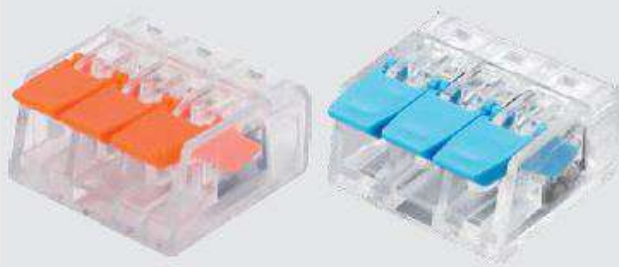

Универсальные рычажные клеммы

Наши универсальные пружинные клеммы являются идеальным средством соединения различных типов проводов. Вы можете соединить один жесткий провод или несколько гибких проводов.

Электрические параметры: 250 В / 7 кВ / 32 А

Длина снятия изоляции:  12 мм

Применимые провода: 0,08–4,0 мм² (одножильные жесткие), 0,08–4,0 мм² (многожильные гибкие)

PCT-412

PCT-412-2

Типовые размеры:

18 × 12,5 × 9,5 мм (длина × ширина × высота)

PCT-413

PCT-413-2

Типовые размеры:

18 × 18,5 × 9,5 мм (длина × ширина × высота)

PCT-414

PCT-414-2

Типовые размеры:

18 × 24,5 × 9,5 мм (длина × ширина × высота)

PCT-415

PCT-415-2

Типовые размеры:

18 × 30 × 9,5 мм (длина × ширина × высота)