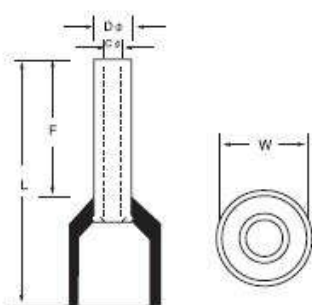

## Наконечники штыревые втулочные изолированные НШВИ

**Материал**  
Изоляция: полипропилен  
Корпус наконечника: медь  
Покрытие: Олово

Артикул	Размеры (мм)					Сечение провода		Стандартный цвет	Заказной цвет
	F	L	W	D <sub>в</sub>	D <sub>ш</sub>	мм <sup>2</sup>	мм <sup>2</sup>		
100605	5,0	11,0							
100606	6,0	12,0							
100607	8,0	14,0	2,6	1,3	1,0	22	0,5	Белый	Оранжевый
100608	10,0	16,0							
100609	12,0	18,0							
100610	6,0	12,3							
100611	8,0	14,3							
100612	10,0	16,3	2,8	1,5	1,2	20	0,75	Серый	Белый
100613	12,0	18,3							
100614	18,0	24,3							
100615	6,0	12,3							
100616	8,0	14,3							
100617	10,0	16,3	3,0	1,7	1,4	18	1,0	Красный	Желтый
100618	12,0	18,3							
100619	18,0	24,3							
100620	8,0	14,3							
100621	10,0	16,3							
100622	12,0	18,3	3,5	2,0	1,7	16	1,5	Черный	Красный
100623	15,0	21,3							
100624	18,0	24,3							
100625	8,0	15,4							
100626	10,0	17,4							
100627	12,0	19,4	4,0	2,6	2,3	14	2,5	Серый	Серый
100628	18,0	25,4							
100629	25,0	32,4							
100630	9,0	16,4							
100631	10,0	17,4	4,5	3,2	2,8	12	4,0	Серый	Оранжевый
100632	12,0	19,4							
100633	18,0	25,4							
100635	12,0	20,5	6,0	3,9	3,5	10	6,0	Желтый	Черный
100636	18,0	26,5							
100637	12,0	20,8	7,5	4,9	4,5	8	10	Красный	Молочно-белый
100638	18,0	26,8							
100639	12,0	22,0							
100640	18,0	28,0	8,7	6,2	5,8	6	16	Синий	Зеленый
100641	12,0	24,0							
100642	16,0	28,0							
100643	18,0	30,0	11,0	7,9	7,5	4	25	Желтый	Коричневый
100644	22,0	34,0							
100645	16,0	30,0							
100646	18,0	32,0	12,5	8,7	8,3	2	35	Красный	Бежевый
100647	22,0	36,0							
100648	25,0	39,0							
100649	12,0	28,0	15,0	10,9	10,3	1/0	50	Синий	Оливковый
100650	20,0	36,0							
100652	20,0	37,0							
100653	25,0	42,0	16,0	14,3	13,5	2/0	70	Желтый	Синий
100654	27,0	44,0							
100656	25,0	44,0	18,5	15,6	14,8	3/0	95	Красный	Синий
100657	27,0	47,6							
100658	32,0	52,6	20,3	17,7	16,7	4/0	120	Синий	Желтый
100659	25,0	50,6							
100660	27,0	52,6	23,4	20,6	19,6	250/300 MCM	150	Желтый	Синий
100661	32,0	57,6							