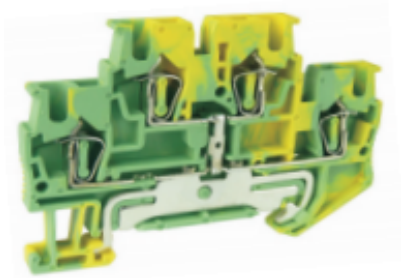

Spring-cage connection terminal block UJ-  
E spring-cage-UJ5-2.5/2-2JDE-421310

## Product parameter

Parameter	Data
Rated cross section(mm <sup>2</sup> )	4