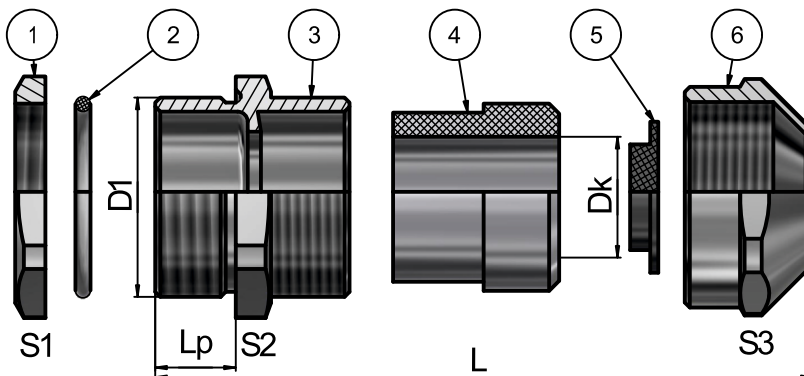

Состав комплекта:

1. Крепежная гайка;
2. Уплотнительное кольцо;
3. Корпус кабельного ввода;
4. Уплотнитель силиконовый;
5. Заглушка;
6. Прижимная гайка.

Технические характеристики	
▶ Климатическое исполнение	УТ 1,5
▶ Степень защиты	IP66/IP67/IP68
▶ Изготавливается по	ТУ 27.33.13.130-026-99856433-2017
▶ Сертификат соответствия	04ИДЮ11.RU.C00130
▶ Температура эксплуатации	-60°C + 150°C
▶ Материал изготовления	латунь никелированная
▶ Материал уплотнителя	силикон

Артикул	Тип	Тип и размер резьбы	Диапазон диаметров кабеля, мм	Длина резьбы Lp, мм	Общая длина L, мм	Размер под ключ S1/S2/S3
zeta34004	БК1-ЛС-M12-8-L7	M12x1,5	4-8	7	26.4	14/17/17
zeta34014	БК1-ЛС-M22-12-L8	M22x1,5	6-12	8	29.7	24/24/22
zeta34005	БК1-ЛС-M14-8-L7	M14x1,5	4-8	7	26	17/17/17
zeta34006	БК1-ЛС-M16-8-L7	M16x1,5	4-8	7	26	18/18/17
zeta34007	БК1-ЛС-M16-12-L7	M16x1,5	6-12	7	28.6	18/20/22
zeta34008	БК1-ЛС-M18-12-L8	M18x1,5	6-12	8	29.5	20/20/22
zeta34009	БК1-ЛС-M19-12-L8	M19x1,5	22-30	8	29.5	22/22/22
zeta34011	БК1-ЛС-M20-16-L8	M20x1,5	10-16	8	32.8	22/25/27
zeta34010	БК1-ЛС-M20-12-L8	M20x1,5	6-12	8	29.8	22/22/22
zeta34012	БК1-ЛС-M22-16-L8	M22x1,5	10-16	8	32.8	24/25/27
zeta34013	БК1-ЛС-M22-18-L8	M22x1,5	13-18	8	33.2	24/27/30
zeta34016	БК1-ЛС-M25-12-L8	M25x1,5	6-12	8	30.3	27/27/22
zeta34015	БК1-ЛС-M25-16-L8	M25x1,5	10-16	8	33	27/27/27
zeta34017	БК1-ЛС-M25-18-L8	M25x1,5	13-18	8	33.6	27/27/30
zeta34020	БК1-ЛС-M32-18-L9	M32x1,5	13-18	9	35.1	35/35/30
zeta34018	БК1-ЛС-M30-22-L9	M30x1,5	15-22	9	38	32/35/35
zeta34019	БК1-ЛС-M30-25-L9	M30x1,5	16-25	9	40.1	32/40/40
zeta34021	БК1-ЛС-M32-22-L9	M32x1,5	15-22	9	38	35/35/35
zeta34022	БК1-ЛС-M32-25-L9	M32x1,5	16-25	9	40.2	35/40/40
zeta34023	БК1-ЛС-M40-30-L11	M40x1,5	22-30	11	44.2	45/45/45
zeta34025	БК1-ЛС-M42-30-L11	M42x1,5	22-30	11	44.2	45/45/45