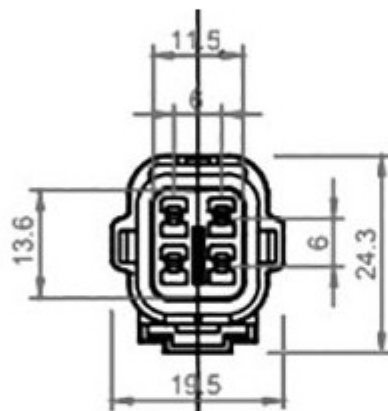

7045F-2.2-11

Высота 13 (корпус) мм

Ширина 19,5 мм

Глубина 24,3 мм

Тип разъем вилка серии 7045

Номинальное напряжение 12/ 24 (DC) В

Состав вилка 7045F-2.2-11

Материал корпуса PVC (цвет - белый)

Количество клемм 4 x 1,5 мм (M)

**Транспортная упаковка: размер/кол-во
39*39*43/3000**

Вес брутто 7.37