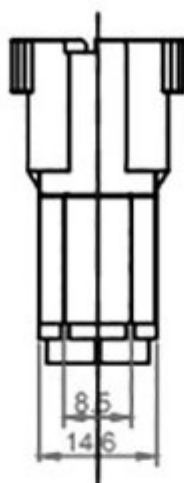

7045F-2.2-11

Высота 13 (корпус) мм

Ширина 19,5 мм

Глубина 24,3 мм

Тип разъем вилка серии 7045

Номинальное напряжение 12/ 24 (DC) В

Состав вилка 7045F-2.2-11

Материал корпуса PVC (цвет - белый)

Количество клемм 4 x 1,5 мм (M)

**Транспортная упаковка: размер/кол-во
39*39*43/3000**

Вес брутто 7.37