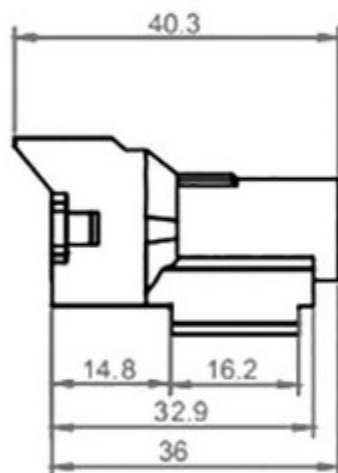

7045F-2.2-11

Высота 13 (корпус) мм

Ширина 19,5 мм

Глубина 24,3 мм

Тип разъем вилка серии 7045

Номинальное напряжение 12/ 24 (DC) В

Состав вилка 7045F-2.2-11

Материал корпуса PVC (цвет - белый)

Количество клемм 4 x 1,5 мм (M)

**Транспортная упаковка: размер/кол-во
39*39*43/3000**

Вес брутто 7.37