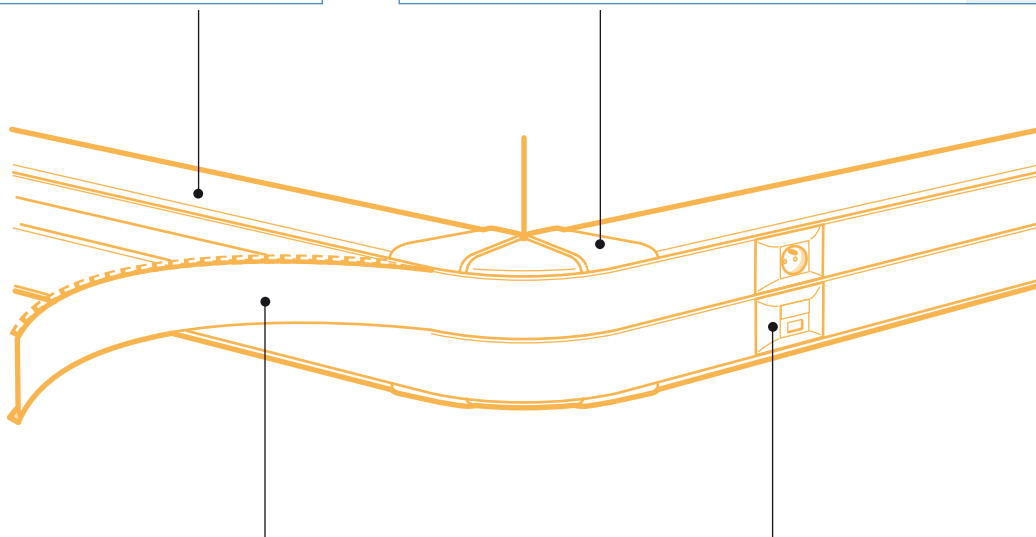

## КОМПОЗИЦИЯ СИСТЕМЫ

### КАБЕЛЬ-КАНАЛЫ

- Кабель-каналы в конфигурациях с 1-3 секциями
- 2 типа перегородок:
  - перегородки для разделения кабелей в одной секции кабель-канала
  - перегородки, разделяющие кабель-каналы на секции

Кабель-каналы с отверстиями для ускорения монтажа

### ПЕРЕМЕННЫЕ УГЛЫ

- Каждый угол состоит из:
  - одной детали для верхней части кабель-канала
  - одной детали для нижней части
  - 1 или 2 сепаратора для мультисекционных DLP

Все аксессуары разработаны с учетом стандартов для СКС