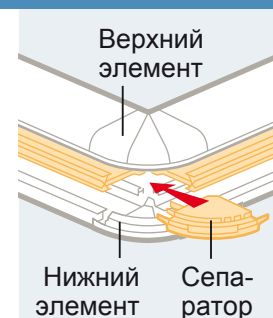

## КОМПОЗИЦИЯ СИСТЕМЫ

### КАБЕЛЬ-КАНАЛЫ

- Кабель-каналы в конфигурациях с 1-3 секциями
- 2 типа перегородок:
  - перегородки для разделения кабелей в одной секции кабель-канала
  - перегородки, разделяющие кабель-каналы на секции

Кабель-каналы с отверстиями для ускорения монтажа

### ПЕРЕМЕННЫЕ УГЛЫ

- Каждый угол состоит из:
  - одной детали для верхней части кабель-канала
  - одной детали для нижней части
  - 1 или 2 сепаратора для мультисекционных DLP

Все аксессуары разработаны с учетом стандартов для СКС