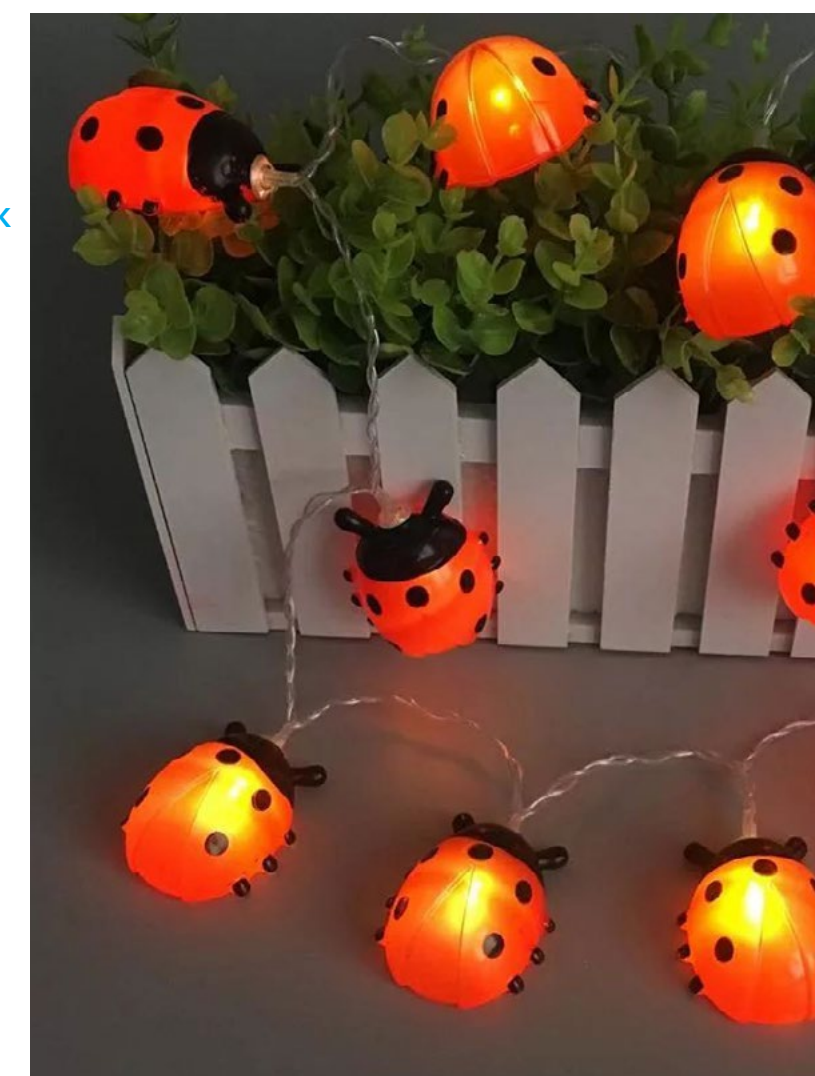

Солнечные садовые гирлянды

Заряжается от солнца. Подойдет для освещения на природе и в саду, когда рядом нет источника электричества

Для садов и клумб

Световая часть:
10 м

KOC_SOL196

Световая часть:
10 м

KOC_SOL197

20 божьих коровок
6x5 см

Световая часть:
2 м

KOC_SOL110