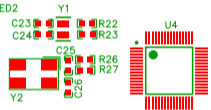

AT-Link-EZ V1.2

AT-START-F425 V1.0

R36
R37
R35
R34

54 53 52 51 50 49 48 47 46 45 44 43 42 41 40 39 38 37 36 35 34 33 32 31 30 29 28 27 26 25 24 23 22 21 20 19 18 17 16 15 14 13 12 11 10 9 8 7 6 5 4 3 2

AT32F425R8T7-7

54 53 52 51 50 49 48 47 46 45 44 43 42 41 40 39 38 37 36 35 34 33 32 31 30 29 28 27 26 25 24 23 22 21 20 19 18 17 16 15 14 13 12 11 10 9 8 7 6 5 4 3 2

C6
L1
C27
C28
C28
R29
R28

C4
C5
C7

R32
R33

R24
R25

R39
R38

R8
R9
R10

R31

D4
D3

VDD
M-BOOT0
VDD
C11
C9
C8
C7
C6
C5
C22
C20
C21
IC12

TP3