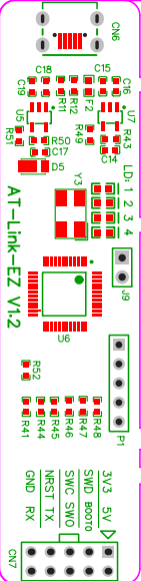

AT-Link-EZ V1.2

AT-START-F425 V1.0

R36
R37
R35
R34

54 53 52 51 50 49 48 47 46 45 44 43 42 41 40 39 38 37 36 35 34 33 32 31 30 29 28 27 26 25 24 23 22 21 20 19 18 17 16 15 14 13 12 11 10 9 8 7 6 5 4 3 2

AT32F425R8T7-7

54 53 52 51 50 49 48 47 46 45 44 43 42 41 40 39 38 37 36 35 34 33 32 31 30 29 28 27 26 25 24 23 22 21 20 19 18 17 16 15 14 13 12 11 10 9 8 7 6 5 4 3 2

C6
L1
C27
C28
C28
R29
R28

C4
C5
C7

R32
R33

R24
R25

R39
R38

R8
R9
R10

R31

D4
D3

VDD
M-BOOT0
VDD
C11
C9
C8
C7
C6
C5
C22
C20
C21
IC12

TP3