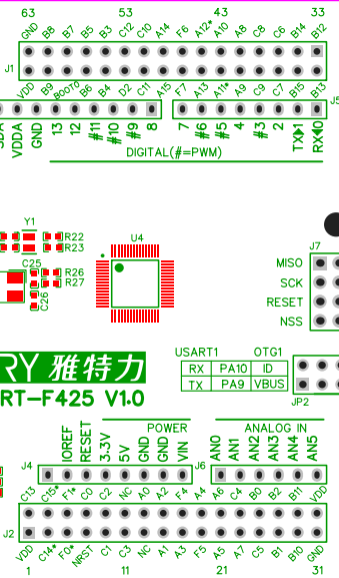

AT-Link-EZ V1.2

AT-START-F425 V1.0

R36
R37
R35
R34

54 53 52 51 50 49 48 47 46 45 44 43 42 41 40 39 38 37 36 35 34 33 32 31 30 29 28 27 26 25 24 23 22 21 20 19 18 17 16 15 14 13 12 11 10 9 8 7 6 5 4 3 2

AT32F425R8T7-7

54 53 52 51 50 49 48 47 46 45 44 43 42 41 40 39 38 37 36 35 34 33 32 31 30 29 28 27 26 25 24 23 22 21 20 19 18 17 16 15 14 13 12 11 10 9 8 7 6 5 4 3 2

C6
L1
C27
C28
C28
R29
R28

C4
C5
C7

R32
R33

R24
R25

R39
R38

R8
R9
R10

R31

D4
D3

VDD
M-BOOT0
VDD
C11
C9
C8
C7
C6
C5
C22
C20
C21
IC12

TP3