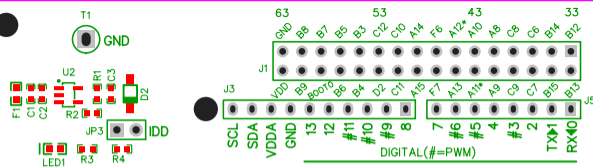

AT-Link-EZ V1.2

AT-START-F425 V1.0

R36
R37
R35
R34

54 53 52 51 50 49 48 47 46 45 44 43 42 41 40 39 38 37 36 35 34 33 32 31 30 29 28 27 26 25 24 23 22 21 20 19 18 17 16 15 14 13 12 11 10 9 8 7 6 5 4 3 2

AT32F425R8T7-7

54 53 52 51 50 49 48 47 46 45 44 43 42 41 40 39 38 37 36 35 34 33 32 31 30 29 28 27 26 25 24 23 22 21 20 19 18 17 16 15 14 13 12 11 10 9 8 7 6 5 4 3 2

C6
L1
C27
C28
C28
R29
R28

C4
C5
C7

R32
R33

R24
R25

R39
R38

R8
R9
R10

R31

D4
D3

VDD
M-BOOT0
VDD
C11
C9
C8
C7
C6
C5
C22
C20
C21
IC12

TP3