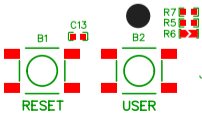

AT-Link-EZ V1.2

AT-START-F425 V1.0

R36
R37
R35
R34

54 53 52 51 50 49 48 47 46 45 44 43 42 41 40 39 38 37 36 35 34 33 32 31 30 29 28 27 26 25 24 23 22 21 20 19 18 17 16 15 14 13 12 11 10 9 8 7 6 5 4 3 2

AT32F425R8T7-7

54 53 52 51 50 49 48 47 46 45 44 43 42 41 40 39 38 37 36 35 34 33 32 31 30 29 28 27 26 25 24 23 22 21 20 19 18 17 16 15 14 13 12 11 10 9 8 7 6 5 4 3 2

C6
L1
C27
C28
C28
R29
R28

C4
C5
C7

R32
R33

R24
R25

R39
R38

R8
R9
R10

R31

D4
D3

VDD
M-BOOT0
VDD
C11
C9
C8
C7
C6
C5
C22
C20
C21
IC12

TP3