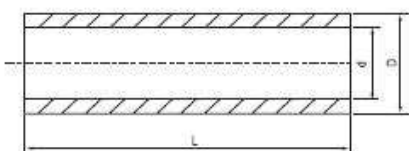

Гильзы соединительные медные ГМЛ

Материал
Корпус : медь
Покрытие: Олово

Артикул	Размеры (мм)		
	D	d	L
100401	3,5	2,5	20
100402	4	3	20
100403	4,8	3,5	20
100404	5,5	4,1	25
100405	6,7	5	30
100406	7,5	5,8	35
100407	9	7,2	40
100408	10,5	8,5	45
100409	12,5	10,1	50
100410	14,5	11,7	55
100411	17	13,8	60
100412	19,5	15,9	65
100413	20,5	16,7	70
100414	23,5	19,1	75
100415	26	21,4	80
100416	30	24,6	85
100417	34	27,4	90
100418	38	30,8	100
100419	45	35,8	110