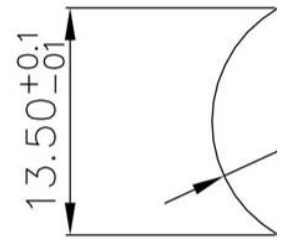

Category: 面板式连接器/Plug-in terminal-plug

Product name: 面板连接器M12A04C-MPSRHUS

Product Description: A coding, 4芯面板式不带线焊杯式针式连接器 锁板螺母PG9, 板后安装

Product Picture

安
Installat

基本信息 /Basic Information

产品型号 SUPU ID	M12A04C-MPSRHUS
接口螺纹规格 Thread type	M12