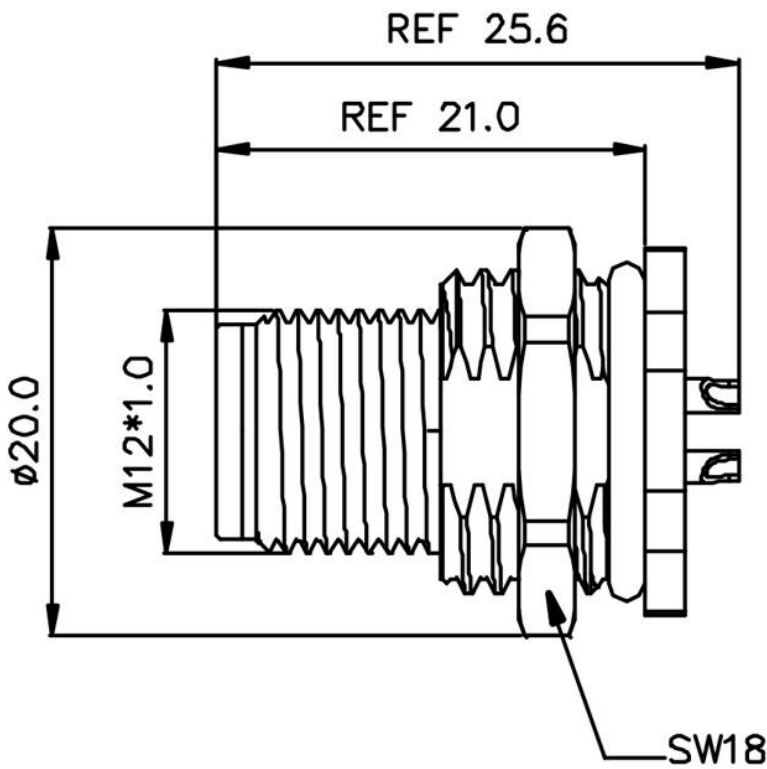

Category: 面板式连接器/Plug-in terminal-plug

Product name: 面板连接器M12A04C-MPSRHUS

Product Description: A coding, 4芯面板式不带线焊杯式针式连接器 锁板螺母PG9, 板后安装

Product Picture

安
Installat

基本信息 /Basic Information

产品型号 SUPU ID	M12A04C-MPSRHUS
接口螺纹规格 Thread type	M12

类别 Category	针式
产品位数 Number of positions	4
接口编码类型 Coding	A-Coding
防护等级 Degree of protection	IP67
安装方式 Mounting type	板后安装
连接方式 Connection method	焊杯式
机械寿命 Mounting cycle	≥100
参照标准 Standards	IEC61076-2-101

电气参数 /Electrical properties

额定电压 Rated Voltage	250V DC
额定电流 Rated Current	4A
绝缘阻抗 Insulation Resistance	≥100MΩ
接触阻抗 Contact resistance	< 10mΩ
污染等级 Degree of pollution	3
工作温度 Ambient temperature (operation)	-40~+85°C