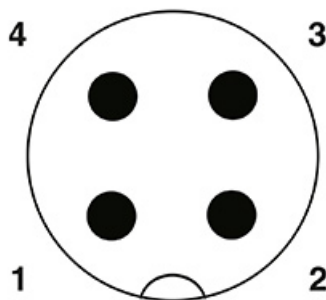

Category: 面板式连接器/Plug-in terminal-plug

Product name: 面板连接器M12A04C-MPSRHUS

Product Description: A coding, 4芯面板式不带线焊杯式针式连接器 锁板螺母PG9, 板后安装

Product Picture

安
Installat

基本信息 /Basic Information

产品型号 SUPU ID	M12A04C-MPSRHUS
接口螺纹规格 Thread type	M12