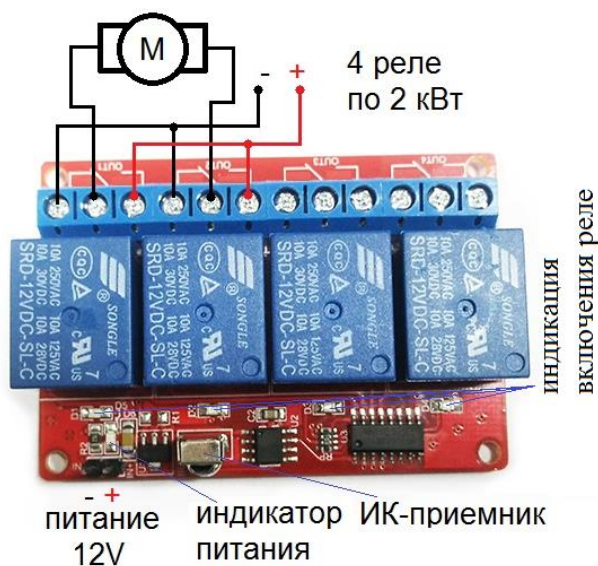

BM8052

Комплект беспроводного управления по ИК каналу (4 реле до 2 кВт)

Категория: Домашняя автоматика

Комплект предназначен для дистанционного управления электромоторами или электроприборами где требуется режим «кнопка». Набор будет полезен для замены или ремонта систем автоматического управления штор, жалюзи и т.п. Обратите внимание, элемент питания ИК-пульта в комплекте не поставляется.

Общий вид устройства

Для установки потребуется:

- Отвертка
- Провод
- Бокорезы

Проверка:

- Установите элемент питания CR2032 в ИК-пульт.
- Подключите источник питания 12В, соблюдая полярность.
- Нажимая кнопки на пульте должны загораться индикаторы включения реле.
- Проверка завершена. Приятной эксплуатации.

Технические характеристики

Рабочее напряжение, В	12
Максимальная нагрузка, Вт	2000
Максимальная дальность управления, м	8
Диапазон рабочей температуры, С	-15 ... +60
Габариты приемника, мм	65x45x20

Схема подключения

С этим товаром мы рекомендуем:

MA3401
Автономная GSM-SMS сигнализация
Имеет функцию термостата. Автономная работа до 2х суток.

А также много других интересных и полезных устройств на нашем сайте www.masterkit.ru.