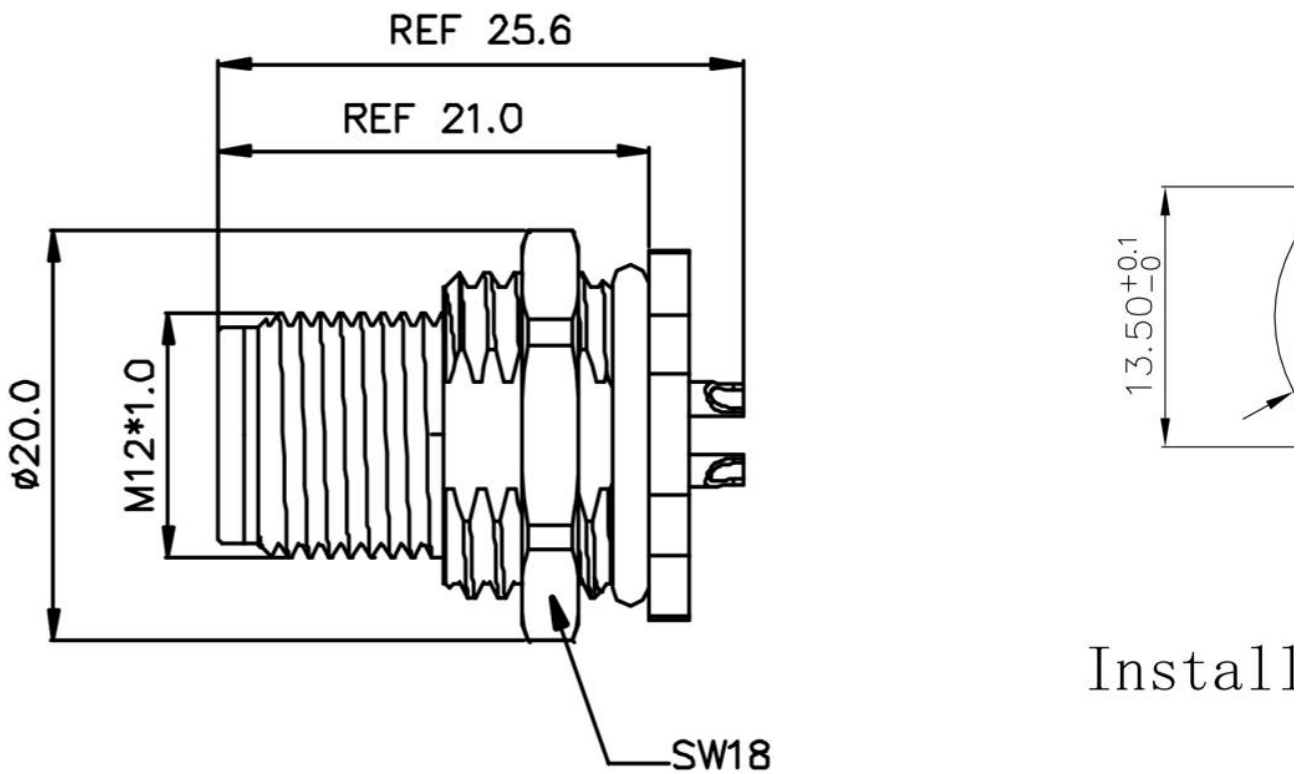

Category: 面板式连接器/Plug-in terminal-plug

Product name: 面板连接器M12A03C-MPSRHUR

Product Description: A coding , 3芯面板式不带线焊杯式针式连接器 锁板螺母M16*1.5 , 板后安装

Product Picture

Install

基本信息 /Basic Information

产品型号 SUPU ID	M12A03C-MPSFHUR
接口螺纹规格 Thread type	M12

类别 Category	针式
产品位数 Number of positions	3
接口编码类型 Coding	A-Coding
防护等级 Degree of protection	IP67
安装方式 Mounting type	板后安装
连接方式 Connection method	焊杯式
机械寿命 Mounting cycle	≥100
参照标准 Standards	IEC61076-2-101