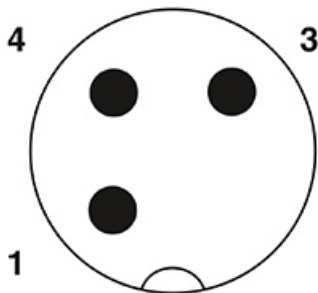

Category: 面板式连接器/Plug-in terminal-plug

Product name: 面板连接器M12A03C-MPSRHUR

Product Description: A coding , 3芯面板式不带线焊杯式针式连接器 锁板螺母M16*1.5 , 板后安装

Product Picture

Install

基本信息 /Basic Information

产品型号 SUPU ID	M12A03C-MPSFHUR
接口螺纹规格 Thread type	M12