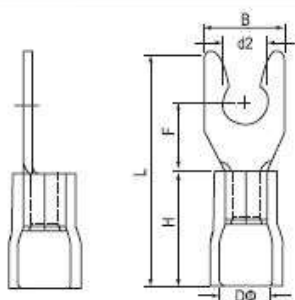

## Наконечники вилочные замковые изолированные НВИз

**Материал**  
Изоляция: ПВХ  
Корпус наконечника: медь  
Покрытие: Олово

Сечение провода: 0,5–1,5 мм<sup>2</sup> (AWG 22-16).

Артикул	Номер болта по американской системе	Размеры (мм)						Цвет
		d2	B	L	F	H	Dφ	
100520	#6	3,7	6,4	21,2	6,5	10,0	4,3	Красный
100521	#8	4,3	7,2	21,2	6,5			
100523	#10	5,3	8,1	21,2	6,5			

Сечение провода: 1,5–2,5 мм<sup>2</sup> (AWG 16-14).

Артикул	Номер болта по американской системе	Размеры (мм)						Цвет
		d2	B	L	F	H	Dφ	
100525	#6	3,7	6,0	21,2	6,5	10,0	4,9	Синий
100526	#8	4,3	7,2	21,2	6,5			
100527	#8	4,3	8,1	21,2	6,5			
100528	#10	5,3	8,1	21,2	6,5			

Сечение провода: 4–6 мм<sup>2</sup> (AWG 12-10).

Артикул	Номер болта по американской системе	Размеры (мм)						Цвет
		d2	B	L	F	H	Dφ	
100532	#10	5,3	9,0	25,2	7,5	13,0	6,7	Желтый