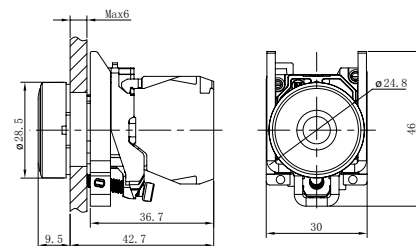

Габаритные размеры

SB4

1-8

9-13

14-33

34

35-36

37