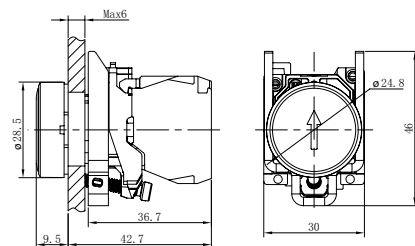

Габаритные размеры

SB4

1-8

9-13

14-33

34

35-36

37