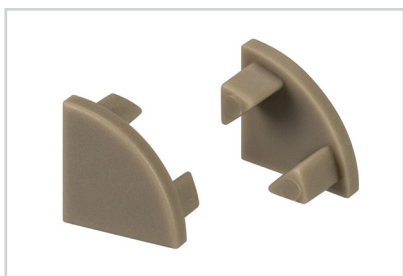

Электронная документация

АЛЮМИНИЕВЫЙ ПРОФИЛЬ

SL-KANT-H11-2000 ANOD OLIVE GREY

ОПИСАНИЕ

- Накладной профиль для подсветки ниш и полок, выполненный в серо-оливковом цвете.
- Экран, заглушки и другие аксессуары поставляются отдельно.

ПРИМЕНЕНИЕ

- Декоративное освещение.
- Контурная подсветка полок и ниш.
- Для светодиодных лент и линеек шириной до 5 мм.

5 мм

Накладной

Серо-оливковый

ПАРАМЕТРЫ

Артикул	038197
Модель	SL-KANT-H11-2000 ANOD OLIVE GREY
Цвет	 серо-оливковый
Покрытие	анодированное
Форма (сечение)	угловая
Назначение	для контурной подсветки
Размеры профиля	2000×11×11 мм
Ширина площадки для лент	5.2 мм
Рассеиваемая (отводимая) тепловая мощность* на 1 м	15 Вт

- 3** / Установите на профиль (I) экран (II). Пропустите кабель питания светодиодной ленты через отверстие в заглушке (III), затем установите заглушки (III) на профиль (I).

- 4** / Зафиксируйте смонтированный профиль (I) на поверхности с помощью нейтрального клея либо скотча 3М. Подключите светодиодную ленту (IV) к источнику питания, строго соблюдая полярность, обозначенную на плате светодиодной ленты. Максимально допустимая для подключения длина отрезка светодиодной ленты указана в инструкции к светодиодной ленте. Для обеспечения равномерного свечения ленты по всей длине рекомендуется подавать питание на светодиодную ленту с двух сторон.

СОПУТСТВУЮЩИЕ ТОВАРЫ И АКСЕССУАРЫ

Приобретаются отдельно

Экран

038358
SL-SOFT-5m SILICONE

Заглушка

038367
SL-KANT-H11 OLIVE GREY глухая

Заглушка

038368
SL-KANT-H11 OLIVE GREY с отверстием