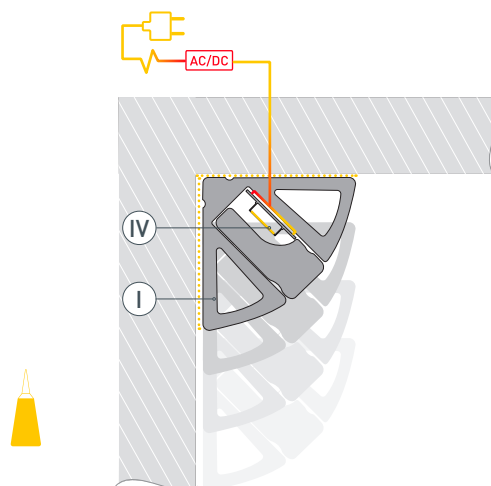

Электронная документация

АЛЮМИНИЕВЫЙ ПРОФИЛЬ

SL-KANT-H11-2000 ANOD OLIVE GREY

ОПИСАНИЕ

- Накладной профиль для подсветки ниш и полок, выполненный в серо-оливковом цвете.
- Экран, заглушки и другие аксессуары поставляются отдельно.

ПРИМЕНЕНИЕ

- Декоративное освещение.
- Контурная подсветка полок и ниш.
- Для светодиодных лент и линеек шириной до 5 мм.

5 мм

Накладной

Серо-оливковый

ПАРАМЕТРЫ

Артикул	038197
Модель	SL-KANT-H11-2000 ANOD OLIVE GREY
Цвет	 серо-оливковый
Покрытие	анодированное
Форма (сечение)	угловая
Назначение	для контурной подсветки
Размеры профиля	2000×11×11 мм
Ширина площадки для лент	5.2 мм
Рассеиваемая (отводимая) тепловая мощность* на 1 м	15 Вт

* При использовании светодиодных лент и линеек.

ЧЕРТЕЖ

РУКОВОДСТВО ПО МОНТАЖУ ПРОФИЛЯ

Установка профиля на поверхность
Необходимые компоненты:

- 1** / Выведите на поверхность кабель от источника питания.

- 2** / Перед приклеиванием светодиодной ленты (IV) рекомендуется обезжирить поверхность профиля (I). Установите светодиодную ленту (IV) на профиль (I).

- 3** / Установите на профиль (I) экран (II). Пропустите кабель питания светодиодной ленты через отверстие в заглушке (III), затем установите заглушки (III) на профиль (I).

- 4** / Зафиксируйте смонтированный профиль (I) на поверхности с помощью нейтрального клея либо скотча 3М. Подключите светодиодную ленту (IV) к источнику питания, строго соблюдая полярность, обозначенную на плате светодиодной ленты. Максимально допустимая для подключения длина отрезка светодиодной ленты указана в инструкции к светодиодной ленте. Для обеспечения равномерного свечения ленты по всей длине рекомендуется подавать питание на светодиодную ленту с двух сторон.