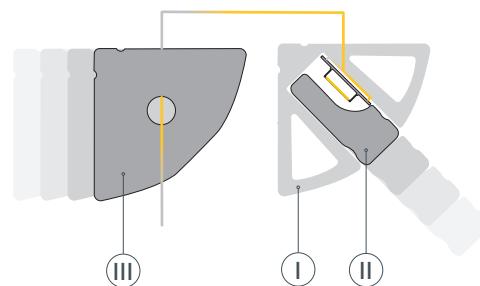

Электронная документация

АЛЮМИНИЕВЫЙ ПРОФИЛЬ

SL-KANT-H11-2000 ANOD OLIVE GREY

ОПИСАНИЕ

- Накладной профиль для подсветки ниш и полок, выполненный в серо-оливковом цвете.
- Экран, заглушки и другие аксессуары поставляются отдельно.

ПРИМЕНЕНИЕ

- Декоративное освещение.
- Контурная подсветка полок и ниш.
- Для светодиодных лент и линеек шириной до 5 мм.

5 мм

Накладной

Серо-оливковый

ПАРАМЕТРЫ

Артикул	038197
Модель	SL-KANT-H11-2000 ANOD OLIVE GREY
Цвет	 серо-оливковый
Покрытие	анодированное
Форма (сечение)	угловая
Назначение	для контурной подсветки
Размеры профиля	2000×11×11 мм
Ширина площадки для лент	5.2 мм
Рассеиваемая (отводимая) тепловая мощность* на 1 м	15 Вт

* При использовании светодиодных лент и линеек.

ЧЕРТЕЖ

РУКОВОДСТВО ПО МОНТАЖУ ПРОФИЛЯ

Установка профиля на поверхность
Необходимые компоненты:

- 1** / Выведите на поверхность кабель от источника питания.

- 2** / Перед приклеиванием светодиодной ленты (IV) рекомендуется обезжирить поверхность профиля (I). Установите светодиодную ленту (IV) на профиль (I).

- 3** / Установите на профиль (I) экран (II). Пропустите кабель питания светодиодной ленты через отверстие в заглушке (III), затем установите заглушки (III) на профиль (I).

- 4** / Зафиксируйте смонтированный профиль (I) на поверхности с помощью нейтрального клея либо скотча 3М. Подключите светодиодную ленту (IV) к источнику питания, строго соблюдая полярность, обозначенную на плате светодиодной ленты. Максимально допустимая для подключения длина отрезка светодиодной ленты указана в инструкции к светодиодной ленте. Для обеспечения равномерного свечения ленты по всей длине рекомендуется подавать питание на светодиодную ленту с двух сторон.