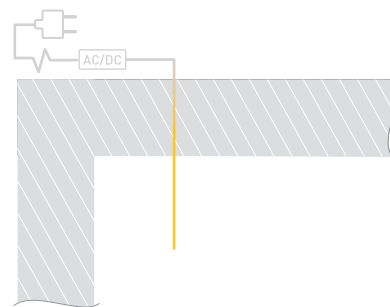

Электронная документация

АЛЮМИНИЕВЫЙ ПРОФИЛЬ

SL-KANT-H11-2000 ANOD OLIVE GREY

ОПИСАНИЕ

- Накладной профиль для подсветки ниш и полок, выполненный в серо-оливковом цвете.
- Экран, заглушки и другие аксессуары поставляются отдельно.

ПРИМЕНЕНИЕ

- Декоративное освещение.
- Контурная подсветка полок и ниш.
- Для светодиодных лент и линеек шириной до 5 мм.

5 мм

Накладной

Серо-оливковый

ПАРАМЕТРЫ

Артикул	038197
Модель	SL-KANT-H11-2000 ANOD OLIVE GREY
Цвет	 серо-оливковый
Покрытие	анодированное
Форма (сечение)	угловая
Назначение	для контурной подсветки
Размеры профиля	2000×11×11 мм
Ширина площадки для лент	5.2 мм
Рассеиваемая (отводимая) тепловая мощность* на 1 м	15 Вт

* При использовании светодиодных лент и линеек.

ЧЕРТЕЖ

РУКОВОДСТВО ПО МОНТАЖУ ПРОФИЛЯ

Установка профиля на поверхность
Необходимые компоненты:

- 1** / Выведите на поверхность кабель от источника питания.

- 2** / Перед приклеиванием светодиодной ленты (IV) рекомендуется обезжирить поверхность профиля (I). Установите светодиодную ленту (IV) на профиль (I).

- 3** / Установите на профиль (I) экран (II). Пропустите кабель питания светодиодной ленты через отверстие в заглушке (III), затем установите заглушки (III) на профиль (I).

- 4** / Зафиксируйте смонтированный профиль (I) на поверхности с помощью нейтрального клея либо скотча 3М. Подключите светодиодную ленту (IV) к источнику питания, строго соблюдая полярность, обозначенную на плате светодиодной ленты. Максимально допустимая для подключения длина отрезка светодиодной ленты указана в инструкции к светодиодной ленте. Для обеспечения равномерного свечения ленты по всей длине рекомендуется подавать питание на светодиодную ленту с двух сторон.