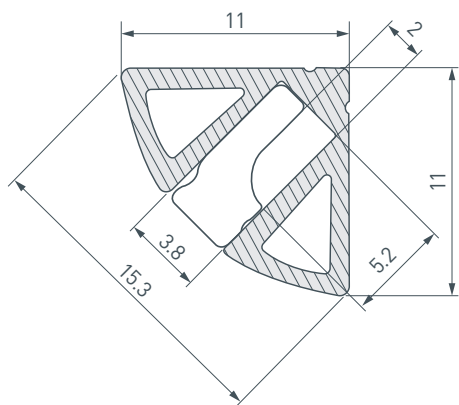

ПРИМЕНЕНИЕ

- Декоративное освещение.
- Контурная подсветка полок и ниш.
- Для светодиодных лент и линеек шириной до 5 мм.

5 мм

Накладной

Серо-оливковый

ПАРАМЕТРЫ

Артикул	038197
Модель	SL-KANT-H11-2000 ANOD OLIVE GREY
Цвет	 серо-оливковый
Покрытие	анодированное
Форма (сечение)	угловая
Назначение	для контурной подсветки
Размеры профиля	2000×11×11 мм
Ширина площадки для лент	5.2 мм
Рассеиваемая (отводимая) тепловая мощность* на 1 м	15 Вт

* При использовании светодиодных лент и линеек.

ЧЕРТЕЖ

РУКОВОДСТВО ПО МОНТАЖУ ПРОФИЛЯ

Установка профиля на поверхность
Необходимые компоненты:

- 1** / Выведите на поверхность кабель от источника питания.

- 2** / Перед приклеиванием светодиодной ленты (IV) рекомендуется обезжирить поверхность профиля (I). Установите светодиодную ленту (IV) на профиль (I).

- 3** / Установите на профиль (I) экран (II). Пропустите кабель питания светодиодной ленты через отверстие в заглушке (III), затем установите заглушки (III) на профиль (I).

- 4** / Зафиксируйте смонтированный профиль (I) на поверхности с помощью нейтрального клея либо скотча 3М. Подключите светодиодную ленту (IV) к источнику питания, строго соблюдая полярность, обозначенную на плате светодиодной ленты. Максимально допустимая для подключения длина отрезка светодиодной ленты указана в инструкции к светодиодной ленте. Для обеспечения равномерного свечения ленты по всей длине рекомендуется подавать питание на светодиодную ленту с двух сторон.