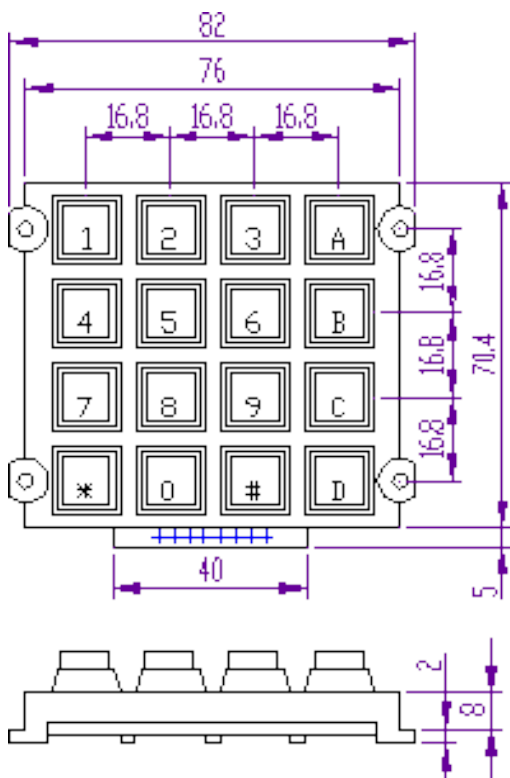

AK-1607-A-BBW

Система обозначений:

AK1607-A-BBW
[1]-[2]-[3][4][5]

1. AK-1607 – серия
2. A – буквы и цифры
N – цифры
3. W – белая панель
B – черная панель
4. W – белые кнопки
B – черные кнопки
5. W – белые символы
B – черные символы

Чертеж

Схема