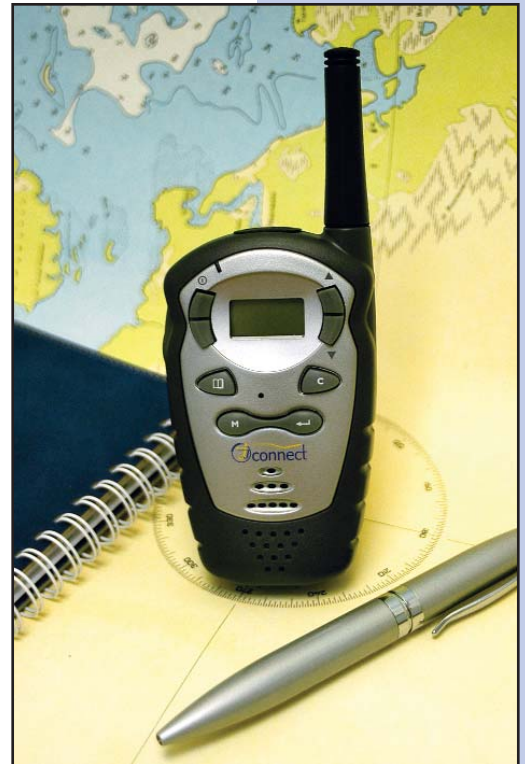

ТВОЙ ГОЛОС В ЭФИРЕ!

Портативная
радиостанция
JJ-CONNECT
SP3380

радиус
действия - 5 км

ОТЛИЧНОЕ
КАЧЕСТВО СВЯЗИ

LCD дисплей
с подсветкой

 JJ connect

www.jj-connect.ru

Радиус действия: 5 км;
Количество каналов: 8;
Выходная мощность: 0.5 Вт;
Отличное качество связи;
Надежность и удобство в эксплуатации;
LCD дисплей с подсветкой;
Время работы: 30 часов;
Питание: 4 батареи типа AAA;
Вес (без батарей/с батареями): 91 г./135,7 г.;
Крепление на пояс.

Комплектация:

Радиостанция;
 Крепление на пояс (клипса);
 Инструкция на русском языке.

Дополнительные аксессуары:

Зарядное устройство с сетевым адаптером;
 Комплект аккумуляторов;
 Гарнитура hands free;
 Кожаный чехол;
 Шнурок на шею.

Функции: Vox (голосовая активация), функция РТТ (нажми и говори), сканирование каналов, индикатор заряда батарей, блокировка клавиатуры, тон вызова, регулировка уровня громкости, режим работы с двумя каналами (Dual Watch), функция сохранения энергии