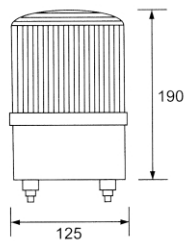

ПРОБЛЕСКОВЫЕ МАЯЧКИ

Проблесковые маячки поставляются трех цветов: красные, желтые и голубые
Все изделия рассчитаны на постоянное напряжение 12 Вольт

Наименование	A	B
WL-A110	175	105
WL-A130	190	125
WL-A180	270	185