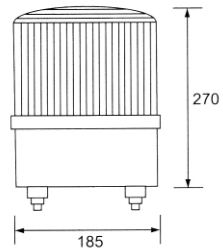

ПРОБЛЕСКОВЫЕ МАЯЧКИ

Проблесковые маячки поставляются трех цветов: красные, желтые и голубые
Все изделия рассчитаны на постоянное напряжение 12 Вольт

Наименование	A	B
WL-A110	175	105
WL-A130	190	125
WL-A180	270	185