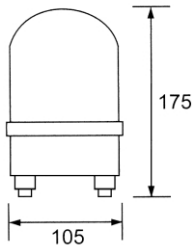

ПРОБЛЕСКОВЫЕ МАЯЧКИ

Проблесковые маячки поставляются трех цветов: красные, желтые и голубые
Все изделия рассчитаны на постоянное напряжение 12 Вольт

Наименование	A	B
WL-A110	175	105
WL-A130	190	125
WL-A180	270	185